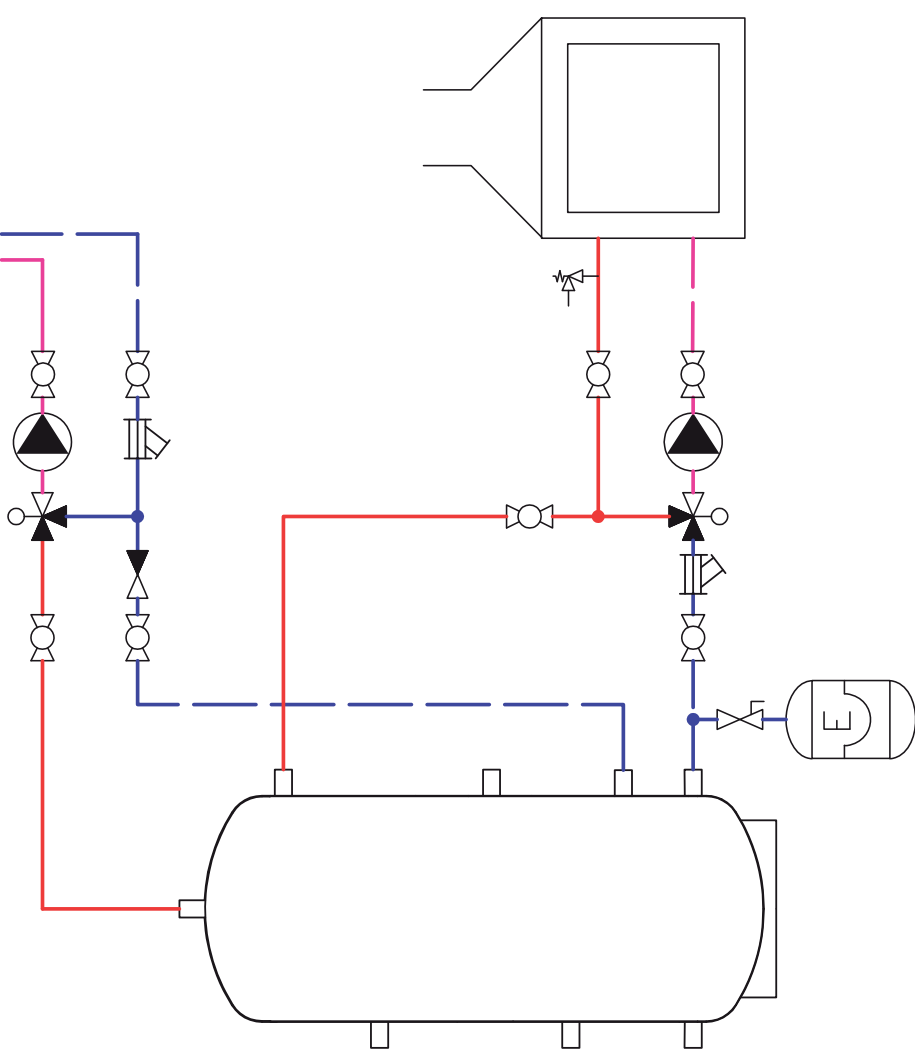

Směšovací ventil | Mixing Valve

Zploštělý konec osy ventilu, stejně jako ukazatel knoflíku, směřuje do opačného směru než je uzavírací element (srdce ventilu). | The flat shaft end, as well as the knob indicator, point in the opposite direction than the closing element (the valve heart) is located.

R - pravé provedení | right-hand version
L - levé provedení | left-hand version
Štítek otočte dle příslušného schématu zapojení viz druhá strana. | Turn the label depending on the appropriate connection diagram, see other side.

LEVÉ PŘÍKROVĚNÍ | LEFT-HAND VERSION

PRAVÉ PŘÍKROVĚNÍ | RIGHT-HAND VERSION

LEVÉ PŘÍKROVĚNÍ | LEFT-HAND VERSION

PRAVÉ PŘÍKROVĚNÍ | RIGHT-HAND VERSION

Příklad zapojení
Example of a piping and instrumentation diagram

Výrobce:

LK Armatur

Příklad zapojení
Example of a piping and instrumentation diagram

Výrobce:

LK Armatur