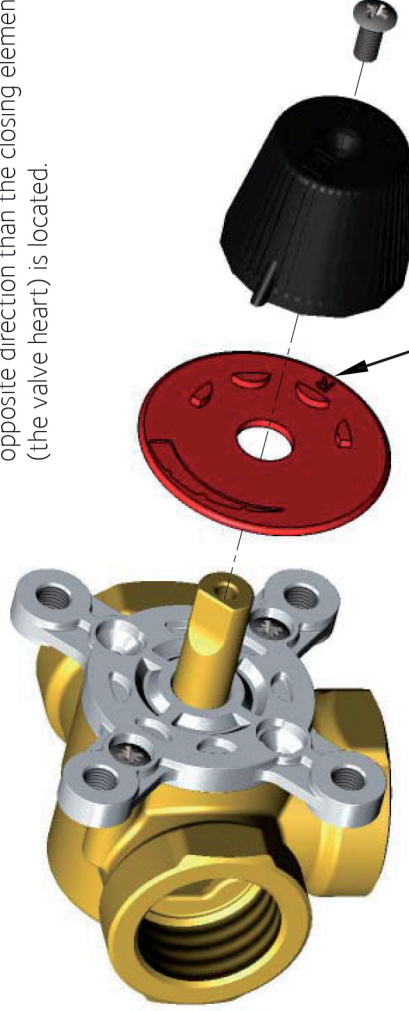

Směšovací ventil | Mixing Valve

Zploštělý konec osy ventilu, stejně jako ukazatel knoflíku, směřuje do opačného směru než je uzavírací element (srdce ventilu). | The flat shaft end, as well as the knob indicator, point in the opposite direction than the closing element (the valve heart) is located.

R - pravé provedení | right-hand version
L - levé provedení | left-hand version
Štítek otočte dle příslušného schématu zapojení viz druhá strana. | Turn the label depending on the appropriate connection diagram, see other side.