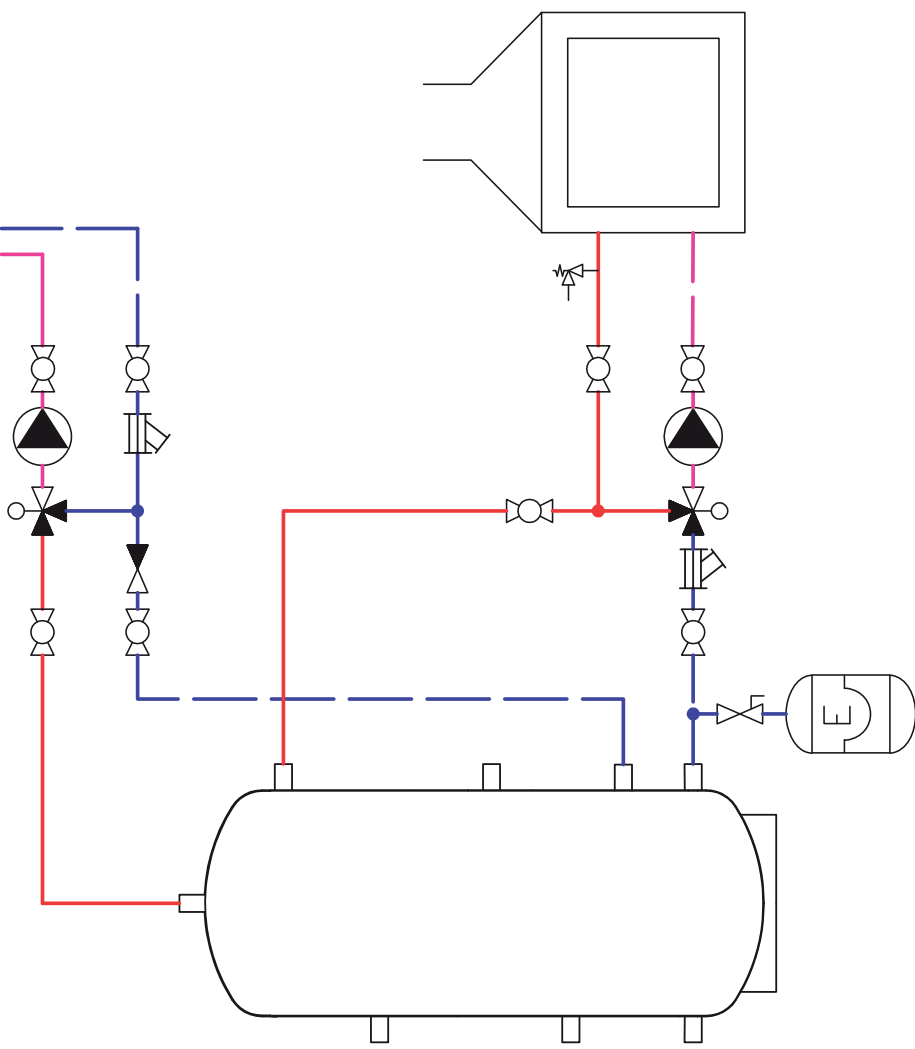

Směšovací ventil | Mixing Valve

Zploštělý konec osy ventilu, stejně jako ukazatel knoflíku, směřuje do opačného směru než je uzavírací element (srdce ventilu). | The flat shaft end, as well as the knob indicator, point in the opposite direction than the closing element (the valve heart) is located.

R - pravé provedení | right-hand version
L - levé provedení | left-hand version
Štítek otočte dle příslušného schématu zapojení viz druhá strana. | Turn the label depending on the appropriate connection diagram, see other side.

LEVÉ PŘÍKROVĚNÍ | LEFT-HAND VERSION

PRAVÉ PŘÍKROVĚNÍ | RIGHT-HAND VERSION

LEVÉ PŘÍKROVĚNÍ | LEFT-HAND VERSION

PRAVÉ PŘÍKROVĚNÍ | RIGHT-HAND VERSION

Příklad zapojení
Example of a piping and instrumentation diagram

Výrobce:

LK Armatur

Příklad zapojení
Example of a piping and instrumentation diagram

Výrobce:

LK Armatur