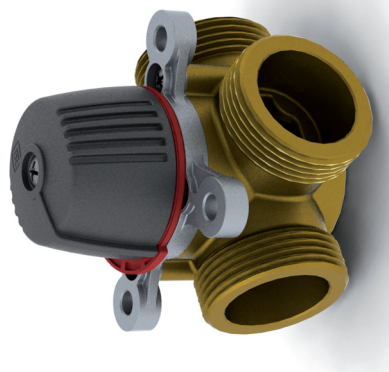

LK 840

Skladovací teplota
Storage temperature

Rozsah pracovních teplot
Operating temperature range

Max. pracovní tlak
Max. operating pressure

REGULUS spol. s r.o.

Do Koutů 1897/3 • 143 00 Praha 4 • CZ
Tel.: ++420-241 765 191 • Fax: ++420-241 763 976
obchod@regulus.cz • sales@regulus.cz
www.regulus.cz • www.regulus.eu

Směšovací ventil | Mixing Valve

Zploštělý konec osy ventilu, stejně jako ukazatel knoflíku, směřuje do opačného směru než je uzavírací element (srdce ventilu). | The flat shaft end, as well as the knob indicator, point in the opposite direction than the closing element (the valve heart) is located.