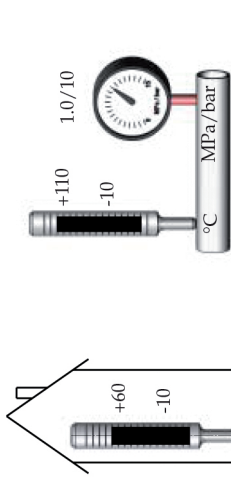

LK 840

Skladovací teplota
Storage temperature

Rozsah pracovních teplot
Operating temperature range

Max. pracovní tlak
Max. operating pressure

REGULUS spol. s r.o.

Do Koutů 1897/3 • 143 00 Praha 4 • CZ
Tel.: ++420-241 765 191 • Fax: ++420-241 763 976
obchod@regulus.cz • sales@regulus.cz
www.regulus.cz • www.regulus.eu

Směšovací ventil | Mixing Valve

Zploštělý konec osy ventilu, stejně jako ukazatel knoflíku, směřuje do opačného směru než je uzavírací element (srdce ventilu). | The flat shaft end, as well as the knob indicator, point in the opposite direction than the closing element (the valve heart) is located.