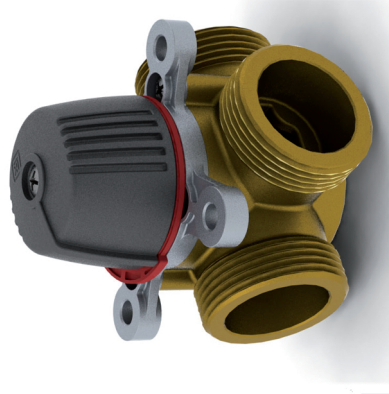

LK 840

Skladovací teplota
Storage temperature

Rozsah pracovních teplot
Operating temperature range

Max. pracovní tlak
Max. operating pressure

REGULUS spol. s r.o.

Do Koutů 1897/3 • 143 00 Praha 4 • CZ
Tel.: ++420-241 765 191 • Fax: ++420-241 763 976
obchod@regulus.cz • sales@regulus.cz
www.regulus.cz • www.regulus.eu

Směšovací ventil | Mixing Valve

Zploštělý konec osy ventilu, stejně jako ukazatel knoflíku, směřuje do opačného směru než je uzavírací element (srdce ventilu). | The flat shaft end, as well as the knob indicator, point in the opposite direction than the closing element (the valve heart) is located.