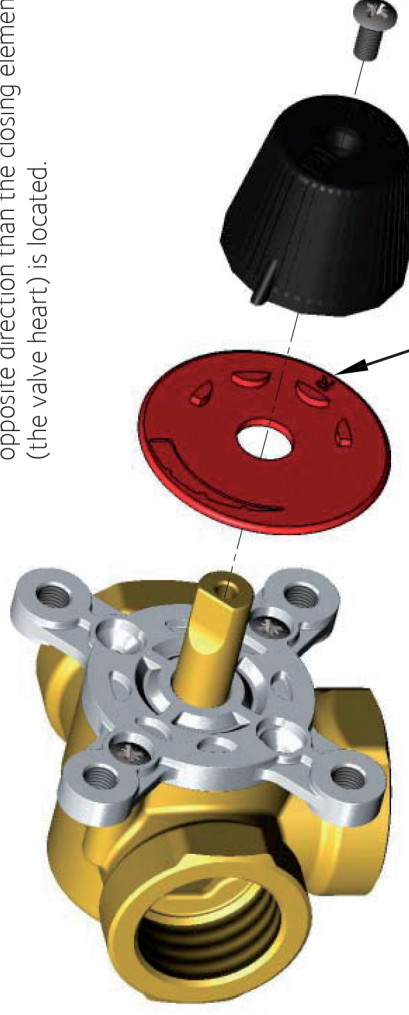

Směšovací ventil | Mixing Valve

Zploštělý konec osy ventilu, stejně jako ukazatel knoflíku, směřuje do opačného směru než je uzavírací element (srdce ventilu). | The flat shaft end, as well as the knob indicator, point in the opposite direction than the closing element (the valve heart) is located.

R - pravé provedení | right-hand version
L - levé provedení | left-hand version
Štítek otočte dle příslušného schématu zapojení viz druhá strana. | Turn the label depending on the appropriate connection diagram, see other side.