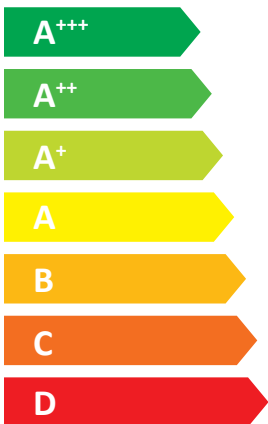

ENERG

енергия · ενεργεια

Regulus

CTC ECOAIR 614M

55 °C

35 °C

- dB

52 dB

ENERG

енергия · ενέργεια

Y

IJA

IE

IA

Regulus

ECOAIR 614M + IR (W55)