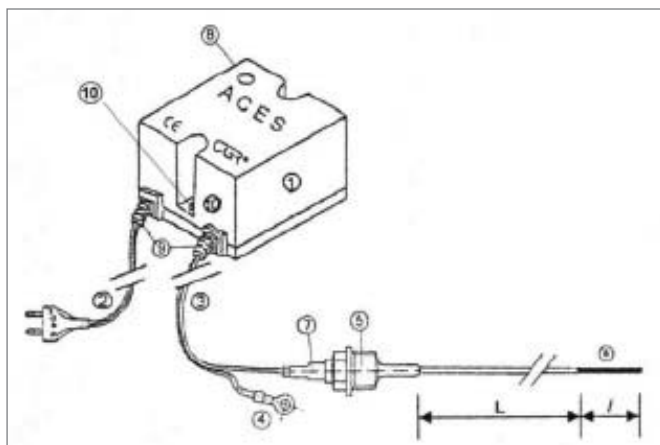

ELEKTRONICKÉ ANODY

ACES – antikorozi elektronický systém

Antikorozi elektronický systém (ACES) označovaný též jako elektronická anoda poskytuje ohřivačům TV aktivní elektronickou ochranu proti korozi pomocí elektrického proudu.

* Pro správné fungování je nutné ze zásobníků všechny magnéziové anody odstranit.

Komponenty

Technické údaje

MATERIÁL ANODY	titan
NAPÁJECÍ NAPĚTÍ	230 V ± 10% - 50/60 Hz
KRYTÍ DLE ČSN EN 60529	IP 55
OCHRANNÁ TŘÍDA DLE ČSN EN 61140 ed.2	II
MAX. VÝSTUPNÍ NAPĚTÍ	18 V
MAX. VÝSTUPNÍ PROUD	0,18 A
MAX. PŘÍKON	2,5 W
PROVOZNÍ TEPLOTA	0 – 40 °C
CELKOVÉ ROZMĚRY GENERÁTORU	60 × 52 × 45 mm
HMOTNOST	0,4 kg

- ① Generátor
- ② Napájecí kabel – délka 1,9 m
- ③ Výstupní kabel – délka 1,9 m
- ④ Zemnicí konektor
- ⑤ Anoda 1/2"
- ⑥ Aktivní část anody
- ⑦ Anodový konektor
- ⑧ LED červená/zelená pro indikaci stavu
- ⑨ Kabelové průchodky
- ⑩ Upevňovací otvory

Typy a použití

TYP	DĚLKA ANODY [mm]	DĚLKA AKTIVNÍ ČÁSTI [mm]	ZÁVIT	OBJ. KÓD	POUŽITÍ V ZÁSOBNÍCÍCH REGULUS	OBJ. KÓD SADY ¹⁾
ACES 200/150	350	150	1/2"	9169	RBC 200, RxDC 160, RxGC 300 K	9173
ACES 200/250	450	250	1/2"	4052	---	---
ACES 350/150	500	150	1/2"	9170	R0BC 200-500, RBC 300, R2BC 200-300, RxDC 200-250	9174
ACES 350/250	600	250	1/2"	3836	DUO 390/130 - 1700/200 RGC 120 H	13793 9176
ACES 550/200	750	200	1/2"	3837	RBC 200-300 HP	17375
ACES 550/250	800	250	1/2"	17475	R0BC 750-1000	17372